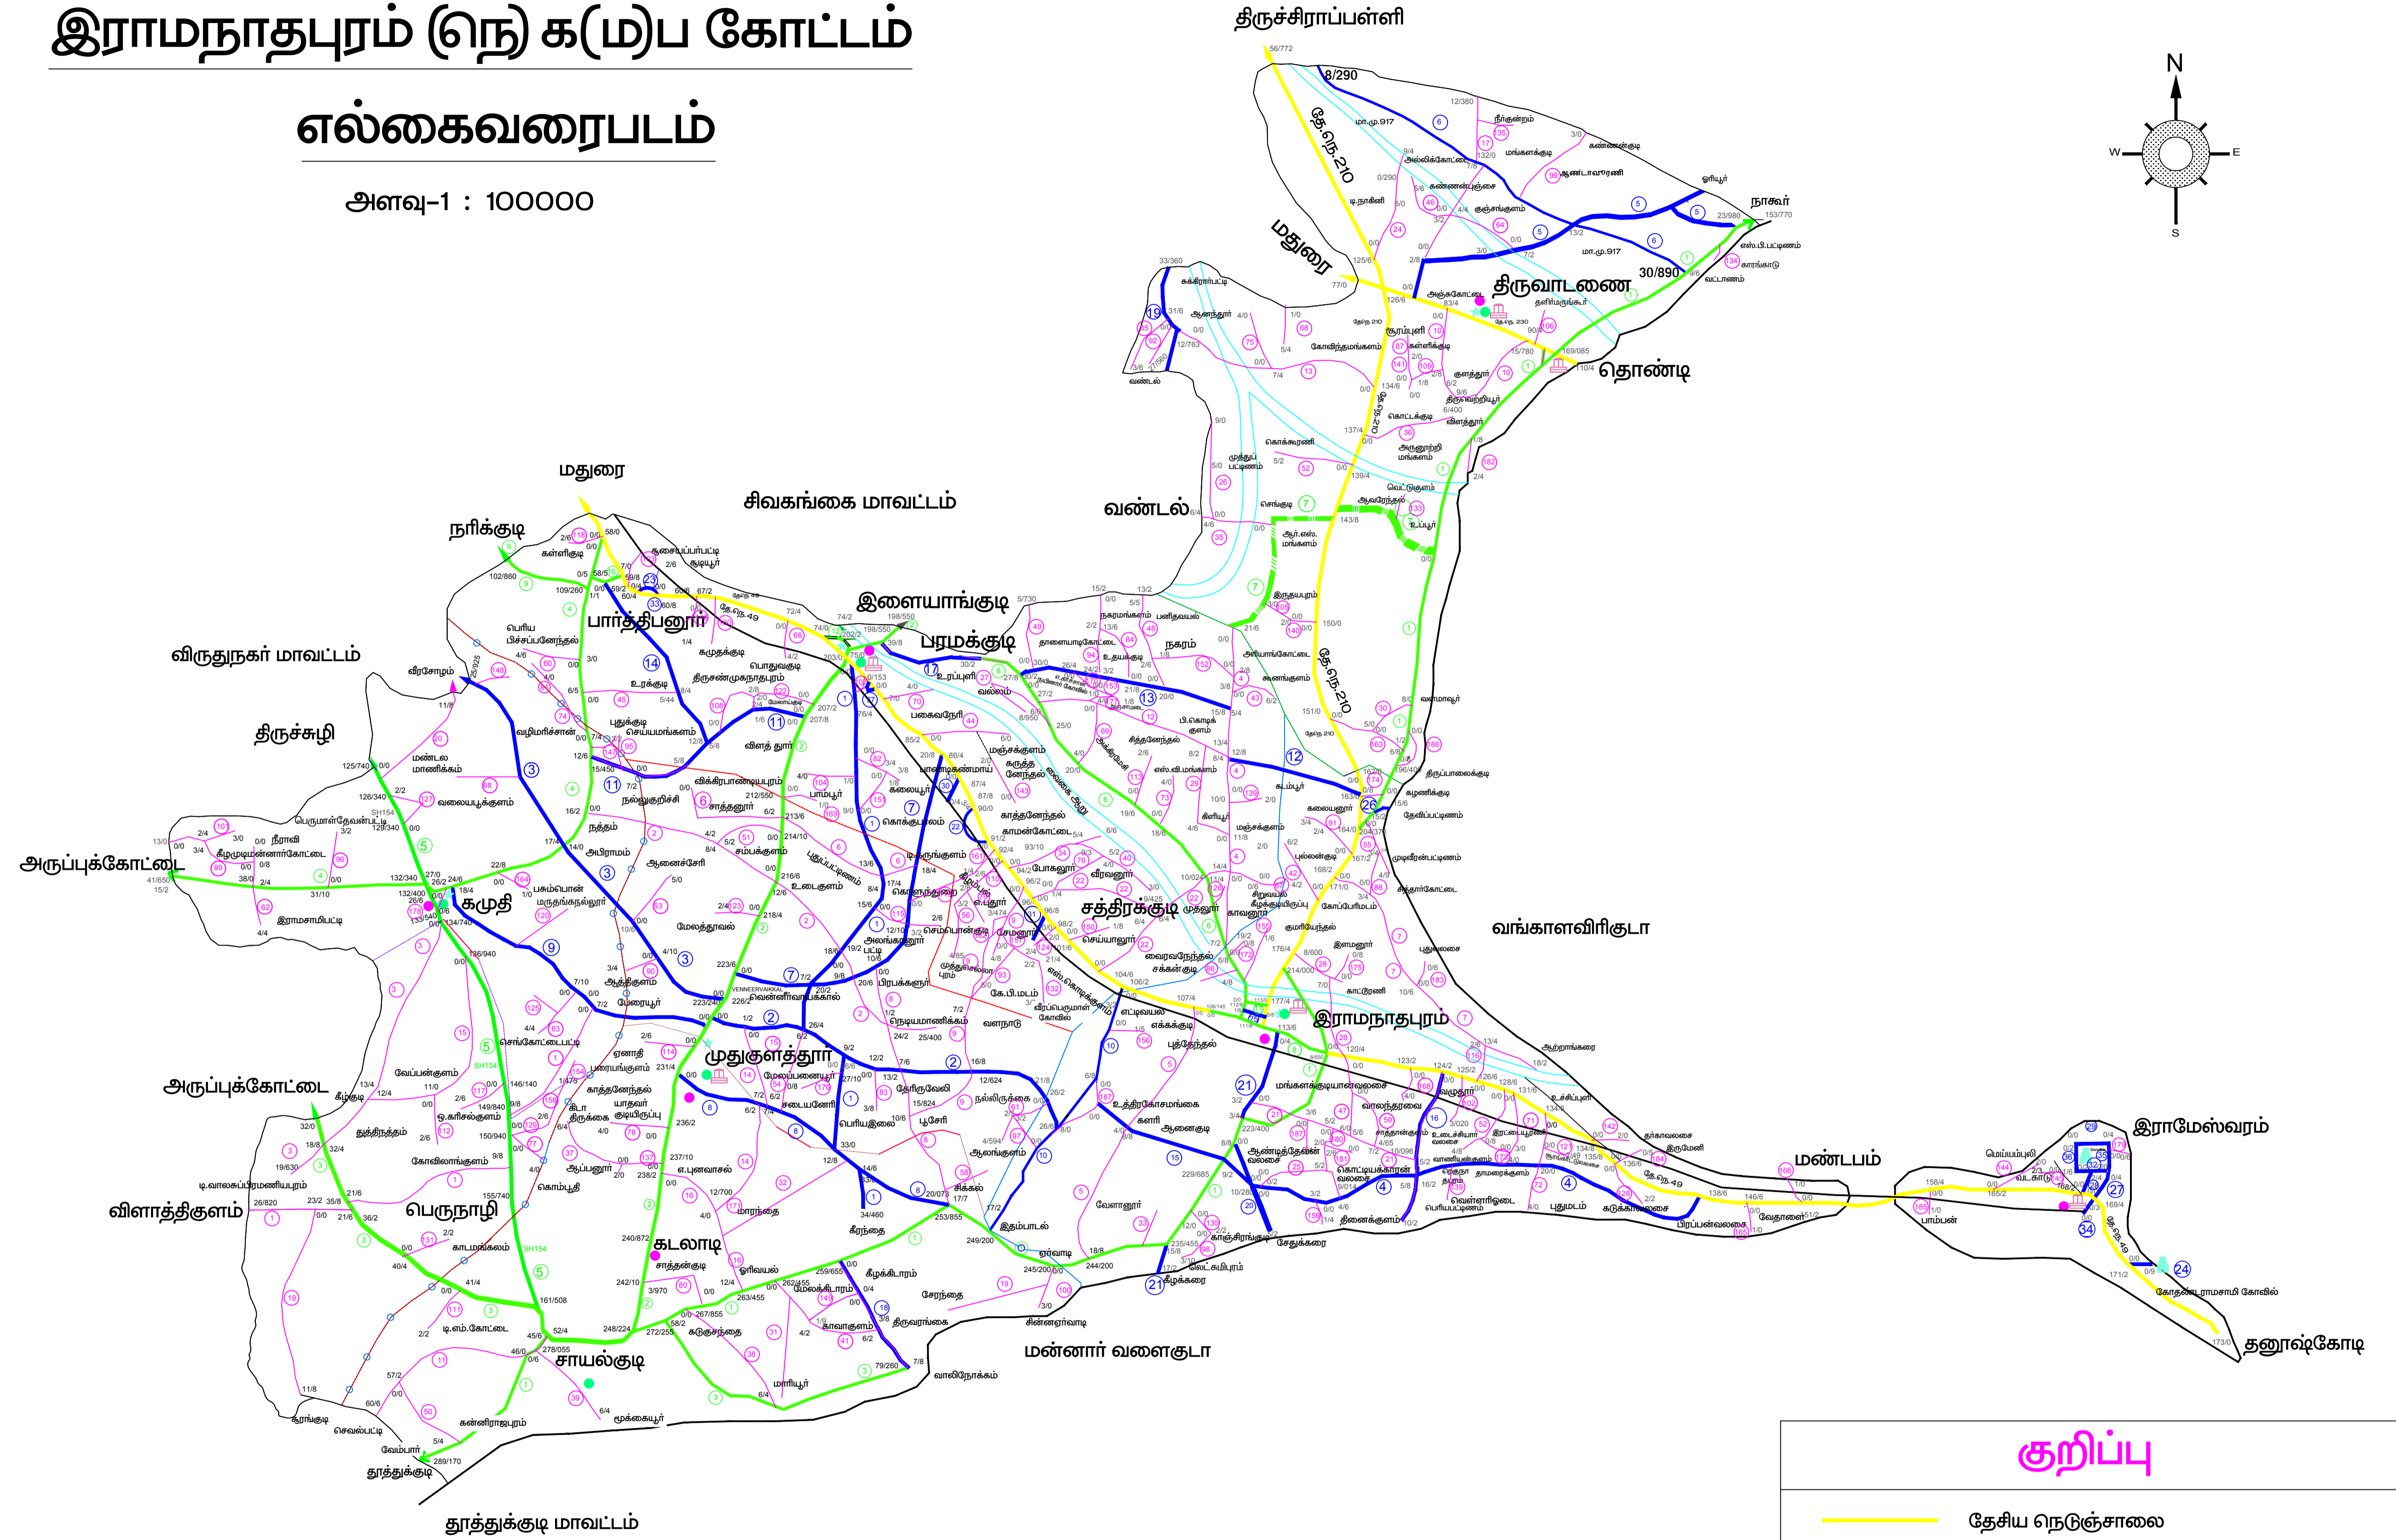

இராமநாதபுரம் (நெ) க(ம)ப கோட்டம்

எல்கைவரைபடம்

அளவு-1 : 100000

குறிப்பு	
	தேசிய நெடுஞ்சாலை
	மாநில நெடுஞ்சாலை
	மாவட்ட முக்கிய சாலை
	மாவட்ட இதர சாலை
	புகைவண்டி தடம்
	மாவட்ட எல்கை
	உட்கோட்ட தலைமையகம்
	பிரிவு தலைமையகம்
	பயணியர் விடுதி
	வட்டம் தலைமையகம்